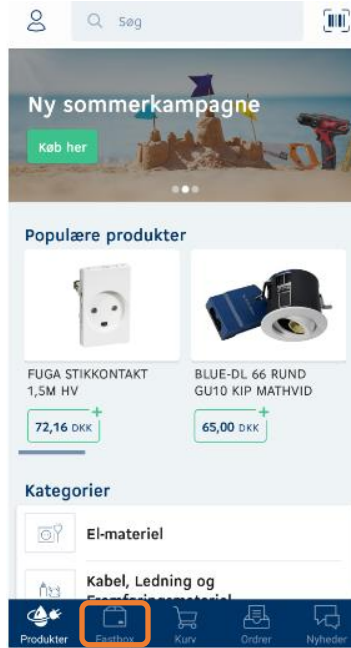

## Opret Fastbox ordre

Tryk på Fastbox ordre nederst på skærmen:

Skriv nu adressen eller klik på Brug lokation, hvis ordren skal leveres på den adresse hvor man befinder sig nu.

Tryk på adressen i de forslag der kommer frem:

Skriv nu Firma/Person navnet på der hvor det skal leveres og klik på OK:

Mulighed for at tilføje information til adressen.  
Etage, th/tv, lejlighed nr. eller andet

Indtast firma

Solar

Vejnavn  
Industrivej Vest 39