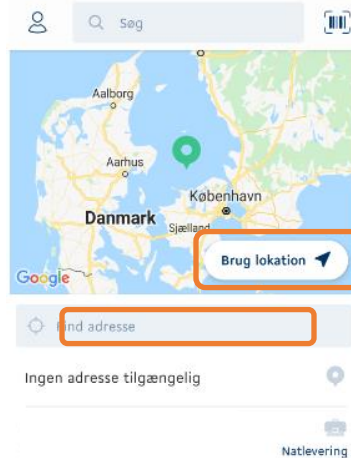

## Opret Fastbox ordre

Tryk på Fastbox ordre nederst på skærmen:

Skriv nu adressen eller klik på Brug lokation, hvis ordren skal leveres på den adresse hvor man befinder sig nu.

Tryk på adressen i de forslag der kommer frem:

Skriv nu Firma/Person navnet på der hvor det skal leveres og klik på OK:

Mulighed for at tilføje information til adressen.  
Etage, th/tv, lejlighed nr. eller andet

Indtast firma

Solar

Vejnavn  
Industrivej Vest 39