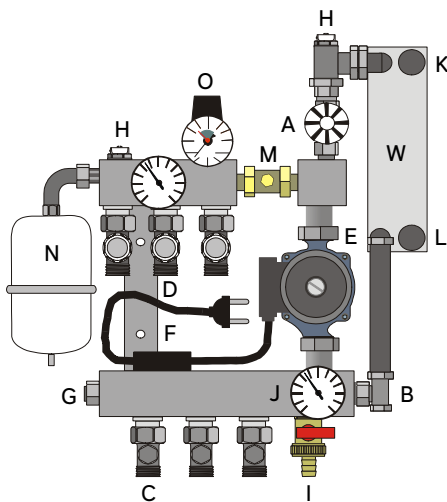

- A. Termostatventil med kontrolelement – indløb varmeveksler
- B. Reguleringsventil - udløb varmeveksler
- C. Nippel – indløb gulvvarme (euroconus-tilslutning)
- D. Termostatisk forberedt gruppeventil – udtag gulvvarme (euroconus-tilslutning)
- E. Cirkulationspumpe
- F. Termisk sikkerhedsafbryder
- G. Stigrør + sensor med kapillar
- H. Luftskrue
- I. Påfyldnings-/aftømningshane
- J. Termometer
- K. Frem
- L. Retur
- M. Kontraventil
- N. Ekspansionsbeholder i rustfrit stål
- O. Sikkerhedsventil med manometer
- W. Varmeveksler i rustfrit stål

Installationsmål (mm) | Stål

Model	Bredde	Højde	Dybde	Bestillingsnr.
1-rum	390	580	240	9290680
2-rum	390	580	240	9290681
3-rum	450	580	230	9290682
4-rum	510	580	210	9290683
5-rum	570	580	190	9290684
6-rum	630	580	190	9290685
7-rum	690	580	190	9290686
8-rum	750	580	190	9290687
9-rum	810	580	190	9290688
10-rum	870	580	190	9290689
11-rum	930	580	190	9290690
12-rum	990	580	190	9290691

Installationsmål (mm) | Komposit

Model	Bredde	Højde	Dybde	Bestillingsnr.
1-rum	380	620	190	9290700
2-rum	440	620	180	9290701
3-rum	500	620	165	9290702
4-rum	560	620	165	9290703
5-rum	620	620	165	9290704
6-rum	680	620	165	9290705
7-rum	740	620	165	9290706
8-rum	800	620	165	9290707
9-rum	860	620	165	9290708
10-rum	920	620	165	9290709
11-rum	980	620	165	9290710
12-rum	1040	620	165	9290711
13-rum	1100	640	165	9290712
14-rum	1160	640	165	9290713
15-rum	1220	640	165	9290714
16-rum	1280	640	165	9290715