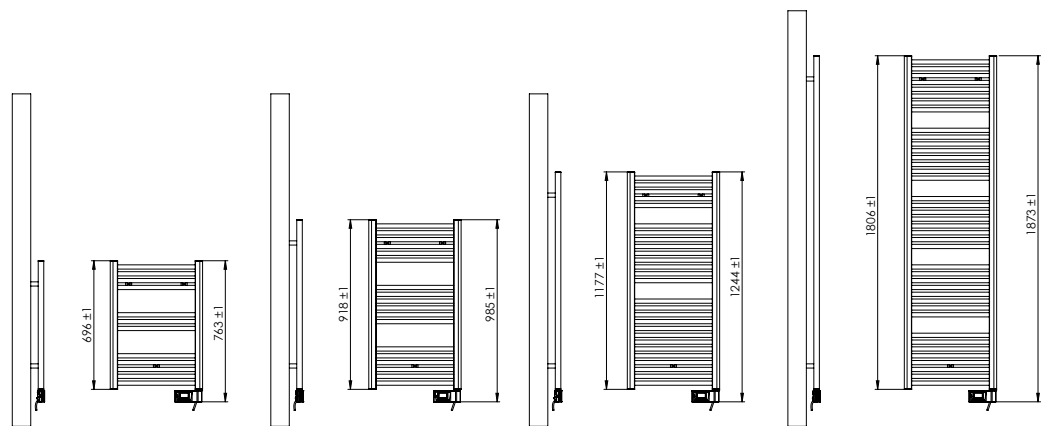

Digital termostat

- 4 driftstilstande: Auto – Komfort – ECO – Frostbeskyttelse
- Ugeprogram med 30 minutters trin: 9 forudindstillede programmer og 4 brugerdefinerede programmer
- Registrering af åbent vindue, aktiverer frostbeskyttelse ved meget lave temperaturer
- Be right back-funktion
- "Fil Pilot"-kommunikationsfunktion
- "Timer"-funktion (boost)
- EEPROM-hukommelse: Husker produktkonfigurationen i tilfælde af strømsvigt
- Menu for systemindstillinger

Dimensioner

Varmeemission

Type		Hvid	
Højde	Længde	Bestillingsnr.	Watt
696	500	9728946	300
918	500	9728947	500
1177	500	9728948	750
1806	500	9728949	1000