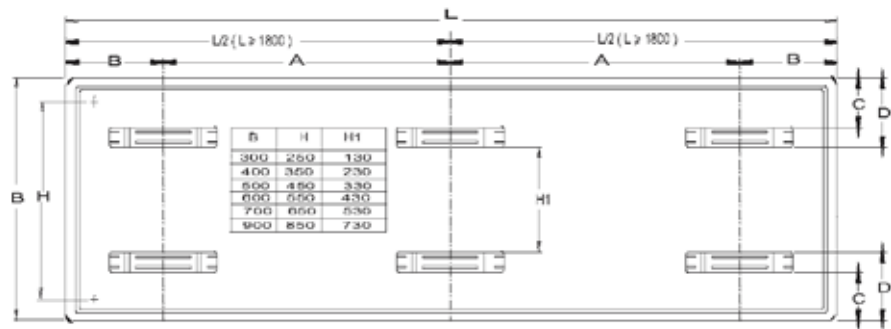

Placering af ophængslisterne og tilgængelige størrelser (i mm)

Længde radiator	A	B	C	D	Beslag
400	134	133	60	85	2
500	234	133	60	85	2
600	334	133	60	85	2
700	434	133	60	85	2
800	534	133	60	85	2
900	634	133	60	85	2
1000	734	133	60	85	2
1100	834	133	60	85	2
1200	934	133	60	85	2
1400	1134	133	60	85	2
1600	1334	133	60	85	2