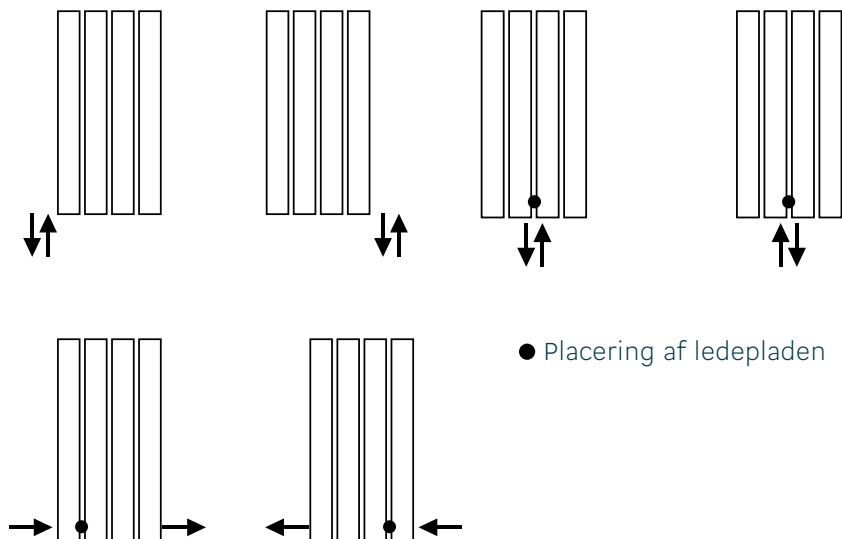

Tilslutninger