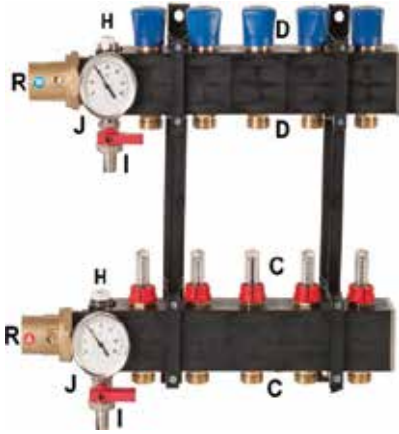

Fordeler, gulvvarme Composite Industrial

De syntetiske fordelere er fremstillet i kompositmateriale i høj kvalitet, der tillader opvarmning og afkøling uden kondens. Enhederne er lette at montere og er opbygget af modulære indløbs- og udløbslementer, hvilket gør det nemt at udvide systemet til ekstra grupper. Alle fordelere er udstyret med materialer af høj kvalitet, herunder termostatisk forberedte ventiler (justerbare og låsbare), flowmålere og termometre. Dette system er perfekt i kombination med et varmepumpeanlæg, derfor leveres denne fordeler uden pumpe. Flowmålerne, der er formonteret på fremløb, giver dig mulighed for blot at se på flowtallene pr. gruppe. Denne model har 1" kugleventiler på indløbs- og udløbsstangen.

Installationsmål (mm)

Model	Bredde	højde	Dybde	Bestillingsnr.
1-rum	170	480	170	9290390
2-rum	230	480	170	9290391
3-rum	290	480	170	9290392
4-rum	350	480	170	9290393
5-rum	410	480	170	9290394
6-rum	470	480	170	9290395
7-rum	530	480	170	9290396
8-rum	590	480	170	9290397
9-rum	650	480	170	9290398
10-rum	710	480	170	9290399
11-rum	770	480	170	9290400
12-rum	830	480	170	9290401
13-rum	890	480	170	9290402
14-rum	950	480	170	9290403
15-rum	1010	480	170	9290404
16-rum	1070	480	170	9290405
17-rum	1130	480	170	9290406
18-rum	1190	480	170	9290407
19-rum	1250	480	170	9290408
20-rum	1310	480	170	9290409

Anvendelse: Gulvvarme

Type: Fordeler/rør, modulopbygning

Den modulære konstruktion gør denne fordeler nem at installere. Den er samlet med justerbare/aflåselige termostatforberedte ventiler, justerbare/aflåselige flowmålere 0-300 l/t, temperaturmålere og kugleventiler på frem og retur.

C. Sekundær indløb med aflåselig/justerbar flowmåler 0-300 l/h (3/4 euroconus tilslutning)

D. Sekundær udløbsventil M30 x 1,5 termostatisk forberedt justerbar/låsbar (3/4 euroconus-tilslutning)

H. Luftskrue

I. Påfyldnings-/aftømningshane

J. Termometer

R. Kugleventiler 1" på indløb og udløb