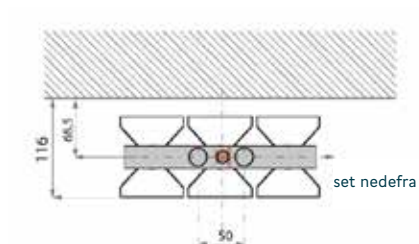

Varmeemission

AluStyle		Hvid		Sort	
		Watt		Watt	
		EN442 75/65/20 °C		EN442 75/65/20 °C	
Højde	Længde	Bestillingsnr.		Bestillingsnr.	
1826	240	9728933	904	9728934	904
	320	9728931	1206	9728938	1206
	400	9728928	1507	9728924	1507
	480	9728927	1808		
2026	240	9728929	983		
	320	9728925	1310		
	400	9728940	1638		
	480	9728937	1966		

Tilslutninger

*når ledepladen bruges