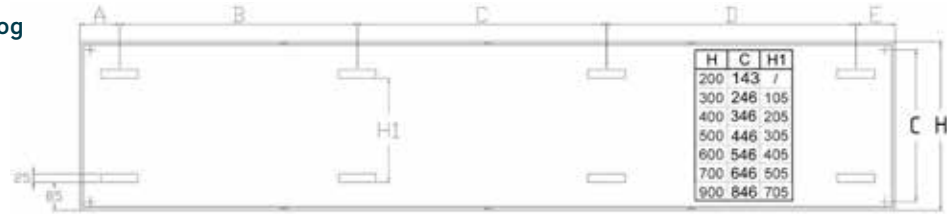

Placering af ophængslisterne og tilgængelige størrelser (i mm)