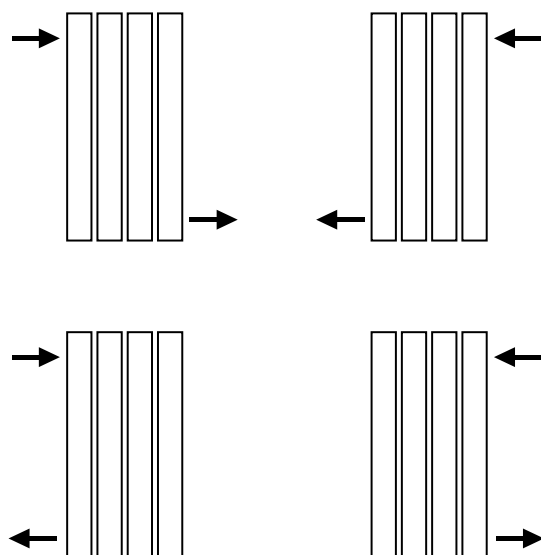

Tilslutninger