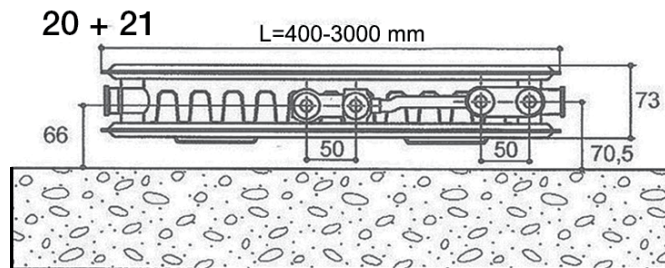

Rørtilslutninger (set bagfra)

Varmeemission

Type		20			21		
Højde	Længde	Bestillingsnr.	Watt		Bestillingsnr.	Watt	
			EN442 55/45/20 °C	EN442 75/65/20 °C		EN442 55/45/20 °C	EN442 75/65/20 °C
500	800	9189247	708	335	9189248	945	447
	500	9189249	513	389	9189250	661	519
	600	9189251	615	276	9189252	793	368
600	800	9189253	820	387	9189254	1058	514
	500	9189255	582	556	9189256	775	726
	700	9189257	814	814	9189258	1082	1082
700	500	9189259	719	719	9189260	940	940
	600	9189261	940	940	9189262	1128	1128
	800	9189263	1151	1151	9189264	1504	1504