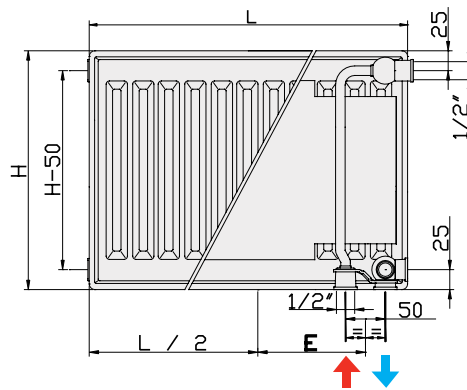

Dimensioner

Type 22		
L	A	B
400-2000	133	/

L	500	600	700	800	900	1000	1100	1200	1400	1600	1800	2000
E	197	247	297	347	397	447	497	547	647	747	847	947

Tilslutninger

Når du samler den som en kompakt radiator, skal du sørge for at: