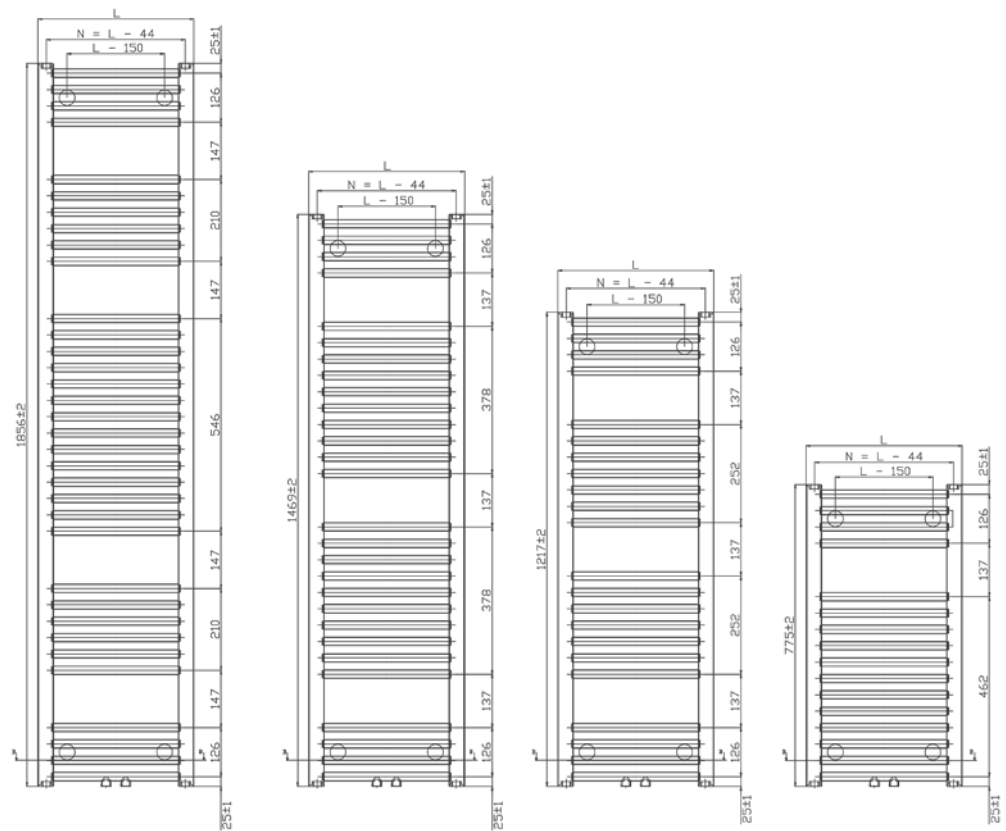

Varmeemission

		Hvid		
		Watt		
		EN442 55/45/20 °C		
		EN442 75/65/20 °C		
Højde	Længde	Bestillingsnr.		
775	500	9201014	358	183
	600	9201015	512	261
1217	500	9201016	598	305
	600	9201017	631	322
1469	500	9201018	740	377
	600	9201019	788	402
1856	500	9201020	925	472
	600			

Dimensioner