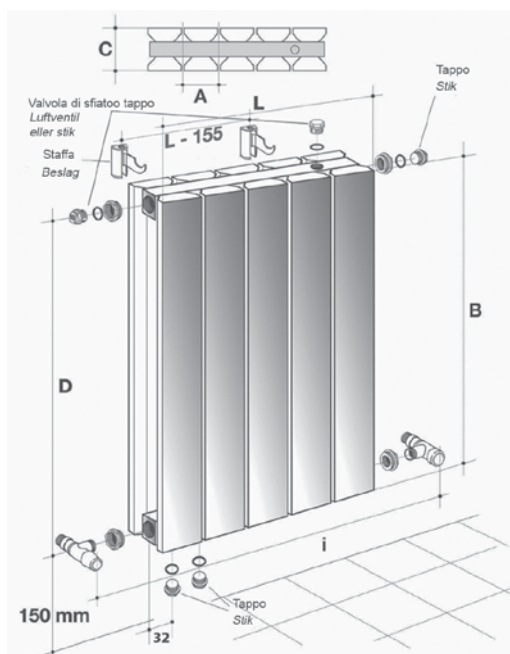

Varmeemission

AluStyle		Hvid			Sort		
Højde	Længde	Watt			Watt		
		EN442 55/45/20 °C			EN442 55/45/20 °C		
		EN442 75/65/20 °C			EN442 75/65/20 °C		
		Bestillingsnr.			Bestillingsnr.		
1833	240	9725925	907	463	9725937	907	463
	320	9725926	1209	617	9725938	1209	617
	400	9725927	1511	771	9725939	1511	771
	480	9725928	1813	925	9725940	1813	925
	560	9725929	2115	1079	9725941	2115	1079
	640	9725930	2418	1233			
2033	240	9725931	1005	513	9725943	1005	513
	320	9725932	1340	683	9725944	1340	683
	400	9725933	1675	854	9725945	1675	854
	480	9725934	2010	1025	9725946	2010	1025
	560	9725935	2345	1196	9725947	2345	1196
	640	9725936	2680	1367	9725948	2680	1367

Lav afstand til væg til midten af tilslutningen 62 eller 68 mm (2 positioner)