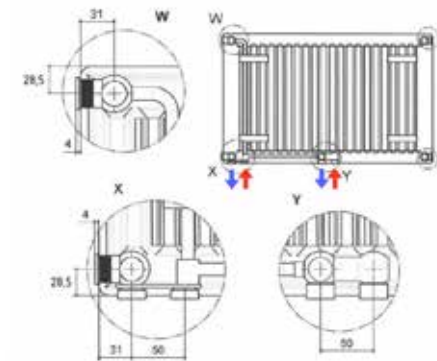

Rørtilslutninger (set bagfra)