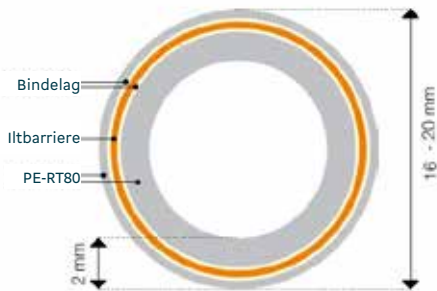

Gulvvarme med rør | Gulv

Gulvrøret er et 5-lags PE-RT 63-rør fremstillet i mellemlødt syntetisk materiale, hvilket gør det ekstra fleksibelt.

Med start fra ydersiden af røret er det fremstillet på følgende måde:

- Tyndt PE-RT-lag
- Klæbende lag
- Iltbarriere
- Klæbende lag
- Tykt PE-RT-lag

Den maksimale temperatur for gulvrøret er 60 °C med et maksimalt tryk på 6 bar. Dette gør røret ideelt til gulvvarme.

Bestillingsnr.	Diameter	Rullelængde (meter)	På hjul
9290311	16x2	120	
9290323	16x2	600	
9290312	16x2	600	X
9290178	16x2	1000	X
9290177	20x2	120	
9290003	20x2	500