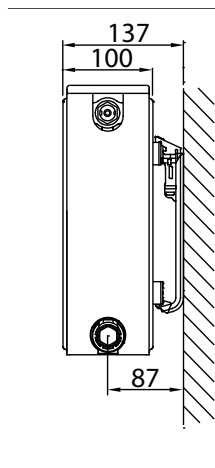

Højder

400 – 600 – 900 mm

Typer

Type 22

Garanti

10 år på radiatoren og 2 år på elektriske dele, såfremt radiatoren bruges under normale omstændigheder i et varme-/kølesystem med vand

Leveres inklusive

- Formonteret termostatindsats M30 x 1,5 (testet i henhold til EN215)
- Toprist og sidepaneler
- AC/DC-adapter 240 V/12 V med 1,5 m kabel
- Ophængslister og VDI-konsoller
- Skruer og plugs
- Formonteret blindprop og luftskrue
- Installationsvejledning
- Formonterede ventilatorer

Dimensioner

Type 22		
L	A	B
400-2000	133	/

L	500	600	700	800	900	1000	1100	1200	1400	1600	1800	2000
E	197	247	297	347	397	447	497	547	647	747	847	947

Tilslutninger