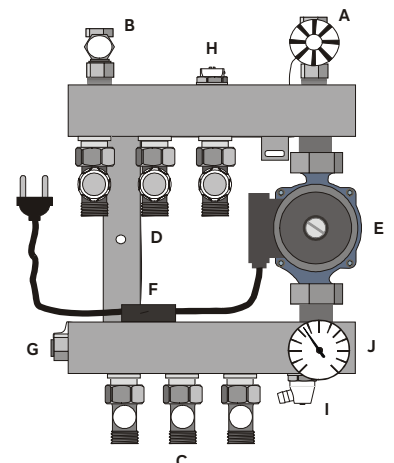

Indstillinger

- Flowmålere på hver gruppe (bestillingsnr. 9290045)