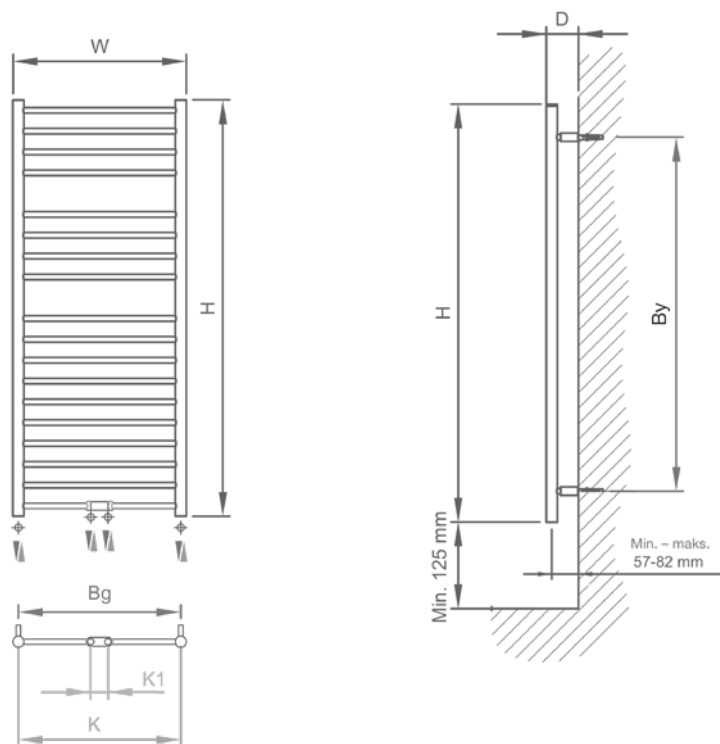

Varmeemission

		Mat			Højglans		
		Watt			Watt		
		EN442 55/45/20 °C			EN442 55/45/20 °C		
		EN442 75/65/20 °C			EN442 75/65/20 °C		
Højde	Længde	Bestillingsnr.			Bestillingsnr.		
1200	500	9790015	266	136	9790016	266	136
	600	9790017	304	155	9790018	304	155
1600	500	9790019	345	176	9790020	345	176
	600	9790021	393	200	9790022	393	200

Dimensioner