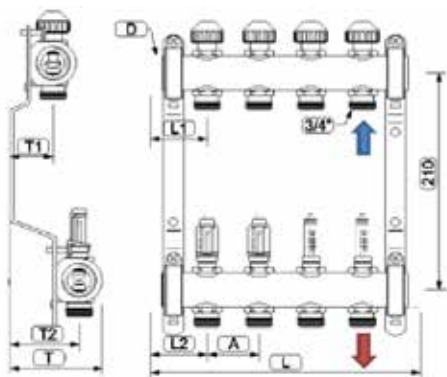

Anvendelse: Gulvvarme

Type: Fordeler/rør, messing i høj kvalitet

Indstillinger

- Kugleventil 1" udvendigt gevind (bestillingsnr. 9290666)
- Pumpegruppe (bestillingsnr. 9290668)
- Ekstra endesæt (bestillingsnr. 9290667)

	D	mm
T1	1" indvendigt gevind	37 mm
T2	1" indvendigt gevind	62 mm
T	1" indvendigt gevind	83 mm

A	L1	L2
50 mm	35 mm	35 mm

Grupper	Bestillingsnr.	L (mm)
2	9290655	120
3	9290656	170
4	9290657	220
5	9290658	270
6	9290659	320
7	9290660	370
8	9290661	420
9	9290662	470
10	9290663	520
11	9290664	570
12	9290665	620