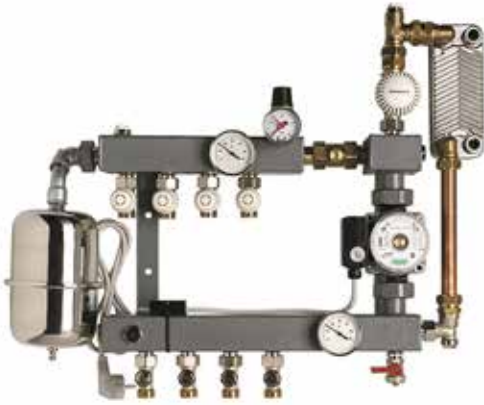

Fordeler, gulvvarme De Luxe (stål), med separate systemer

Modellen De Luxe med separate systemer kan bruges, når en installation skal renoveres, og komponenterne på systemets primære side (såsom centralvarmekedlen) skal beskyttes mod korrosion. Denne fordeler adskiller gulvvarmen fra resten af varmesystemet ved hjælp af en varmeveksler. Denne gulvarmefordeler i høj kvalitet indeholder en rustfri stålpladevarmeveksler og en 2-liters ekspansionsbeholder i rustfrit stål. Ved brug til køling skal der placeres en kompositfordeler.

Anvendelse: Gulvvarme

Type: Hydraulisk justerbar - afbalancering