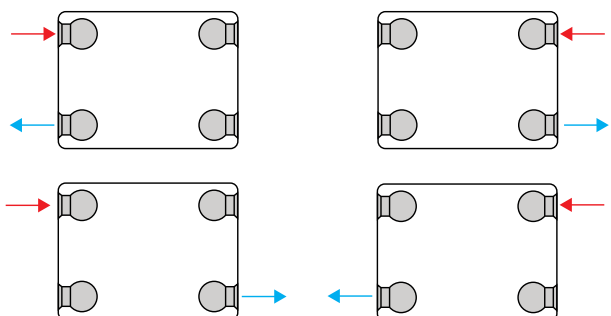

- Når den er tilsluttet som en kompakt radiator, med forsyning i toppen, vil køleeffekten være nul!