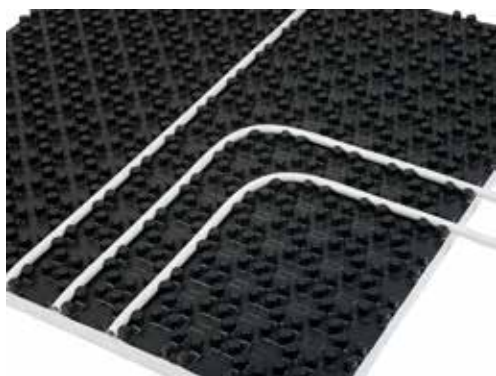

Gulvvarmemonteringsystemer

Nitteplader

De kraftige nitteplader med solide nitter er nemme at forbinde til hinanden og kan placeres problemfrit. Pladerne på 1 m² fås i 3 forskellige typer og kan nemt samles af én person.