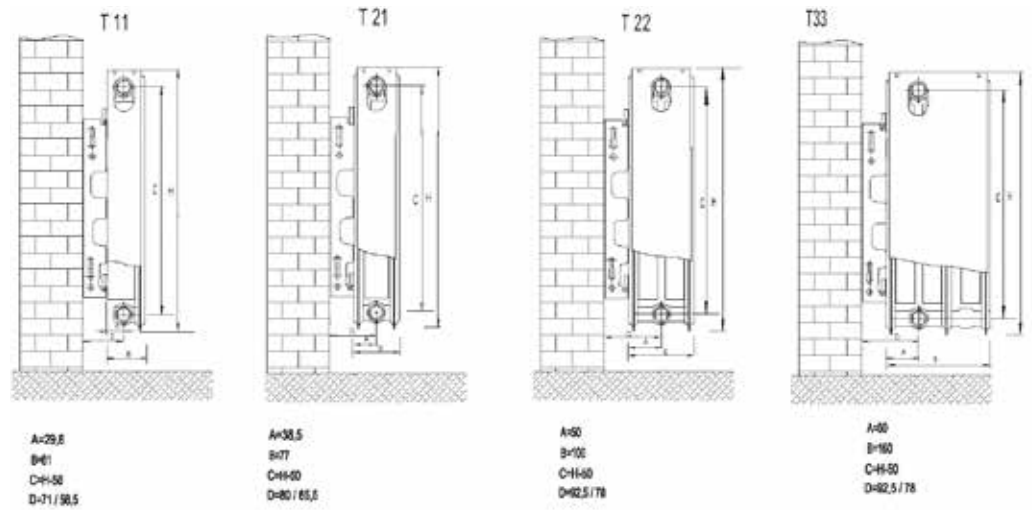

Visning fra siden