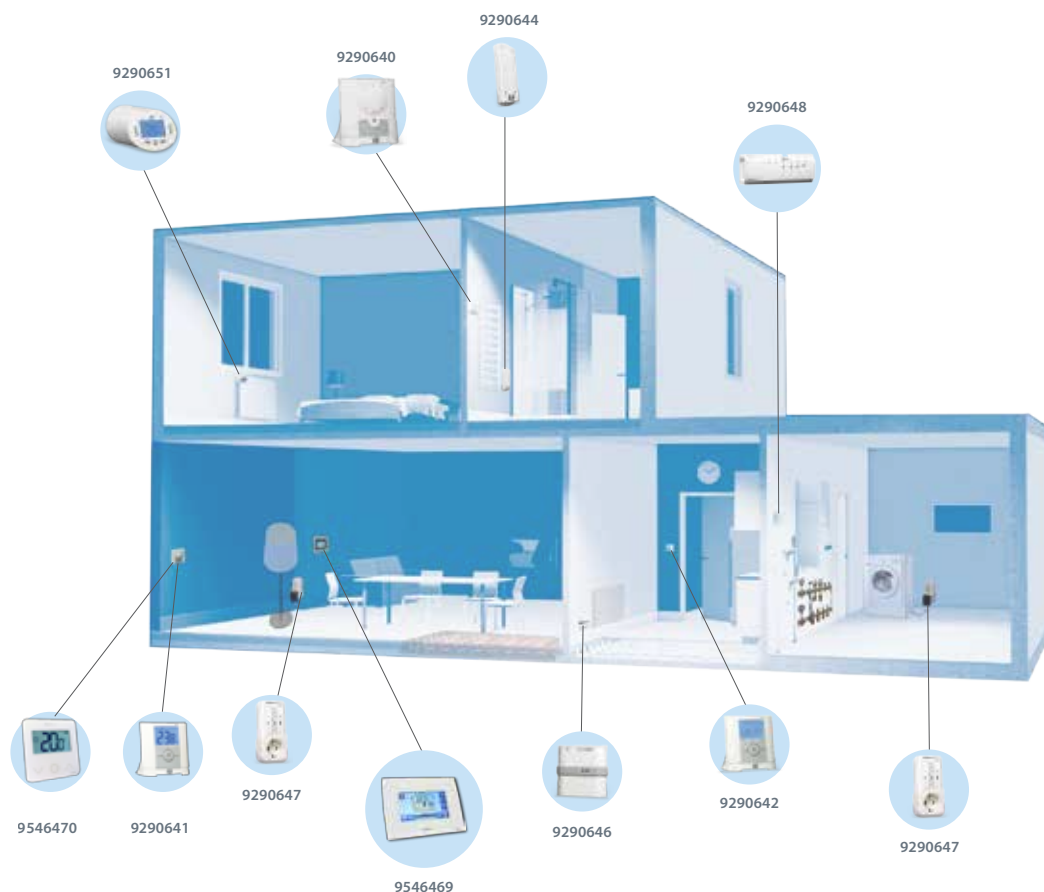

Styresystem

Thermrad RF trådløst styresystem

Optimalt komfortabelt klima

Thermrad RF-styresystemet giver dig mulighed for at styre temperaturen pr. rum med en rumtermostat eller et eller flere termostathoveder. Dette kan hjælpe dig med at spare på din varmeregning, fordi ubrugte rum ikke bliver unødigt opvarmet.

Du kan endda bruge systemet til at køle dit hus, når du f.eks. bruger en varmepumpe. Systemet inkluderer et komplet udvalg af trådløse mekanismer, der fungerer perfekt sammen. På denne måde er det nemt at bruge systemet i nye eller renoverede systemer, uden at skulle rive vægge op.

Klar til fremtiden

Det er nemt at holde styr på dette styresystem. Uanset om du vil styre 3 rum eller 50 rum. Systemet er kompatibelt med alle slags varmetyper såsom radiatorer, gulvarme, elradiatorer og elektrisk gulvarme.