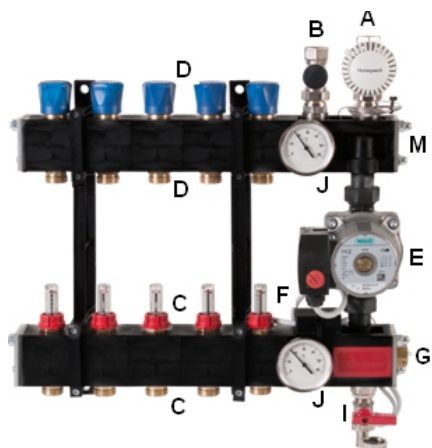

Fordeler, gulvvarme Composite LTV bæredygtig

De syntetiske fordelere er fremstillet i kompositmateriale i høj kvalitet, der tillader opvarmning og afkøling uden kondens. Enhederne er lette at montere og er opbygget af modulære indløbs- og udløbselementer, hvilket gør det nemt at udvide systemet til ekstra grupper. Alle fordelere er udstyret med materialer af høj kvalitet, herunder termostatisk forberedte ventiler (justerbare og låsbare), flowmålere og termometre. Denne model er den mest komplette og energibesparende fordeler i sortimentet og designet specielt til opvarmning med lave vandtemperaturer.

Anvendelse: Gulvvarme

Type: Hydraulisk justerbar modulopbygning

Med den bæredygtige LTV-model kan reguleringsventilen bruges til at justere mængden af udløbsvand. Ved at lukke styreventilen "M" skabes der en trykforskel, og fordeleren bliver hydraulisk aktiv. Denne model er altid samlet med termostatforberedte justerbare/aflåselige ventiler og justerbare/aflåselige flowmålere 0-300 l/t.

Installationsmål (mm)

Model	Bredde	Højde	Dybde	Bestillingsnr.
1-rum	210	480	170	9290579
2-rum	270	480	170	9290580
3-rum	330	480	170	9290581
4-rum	390	480	170	9290582
5-rum	450	480	170	9290583
6-rum	510	480	170	9290584
7-rum	570	480	170	9290585
8-rum	630	480	170	9290586
9-rum	690	480	170	9290587
10-rum	750	480	170	9290588
11-rum	810	480	170	9290589
12-rum	870	480	170	9290590
13-rum	930	480	170	9290591
14-rum	990	480	170	9290592
15-rum	1050	480	170	9290593
16-rum	1110	480	170	9290594

Andere op aanvraag

- A. Indløb primær termostatventil med styreelement 10 °C til 60 °C
- B. Udløb primær fodventil + ventilation og påfyldnings-/aftømningsfunktion
- C. Sekundær indløb med aflåselig/justerbar flowmåler 0-300 l/h (3/4 euroconus tilslutning)
- D. Sekundær udløbsventil M30 x 1,5 termostatisk forberedt justerbar/låsbar (3/4 euroconus-tilslutning)
- E. Cirkulationspumpe
- F. Termisk sikkerhedsafbryder
- G. Stigrør + sensor med kapillar
- I. Påfyldnings-/aftømningsshane
- J. Termometer
- M. Styreventil