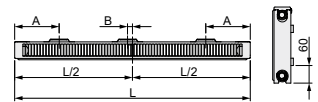

Dimensioner

Type 22		
L	A	B
400-2000	133	/

L	500	600	700	800	900	1000	1100	1200	1400	1600	1800	2000
E	197	247	297	347	397	447	497	547	647	747	847	947

Tilslutninger

Når du samler den som en kompakt radiator, skal du sørge for at: