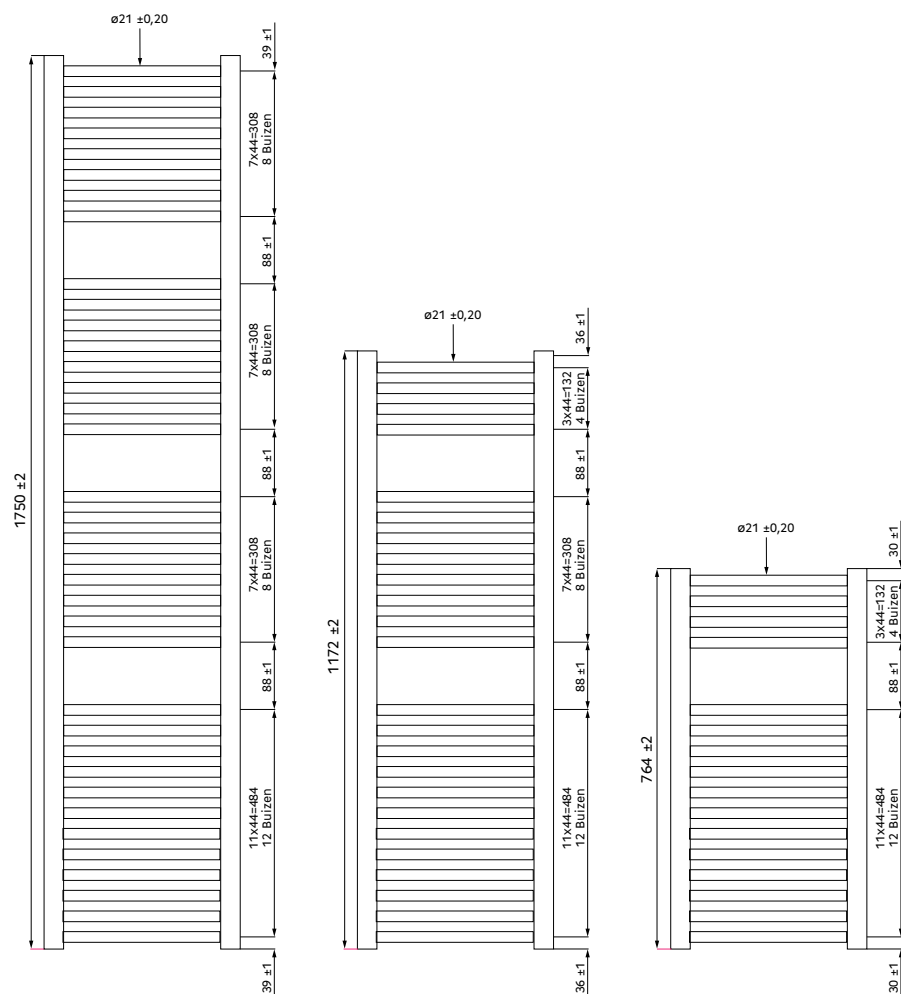

Varmeemission

		Hvid			Krom		
		Watt			Watt		
		EN442 55/45/20 °C			EN442 55/45/20 °C		
		EN442 75/65/20 °C			EN442 75/65/20 °C		
Højde	Længde	Bestillingsnr.			Bestillingsnr.		
764	500	9726094	373	190			
	600	9726095	438	223			
1172	500	9726096	563	287	9726104	373	190
	600	9726097	662	338	9726105	436	222
	750	9726098	806	411			
		9726099	821	419			
1750	500	9726099	821	419			
	600	9726100	964	492			
	750	9726101	1174	599			

Dimensioner