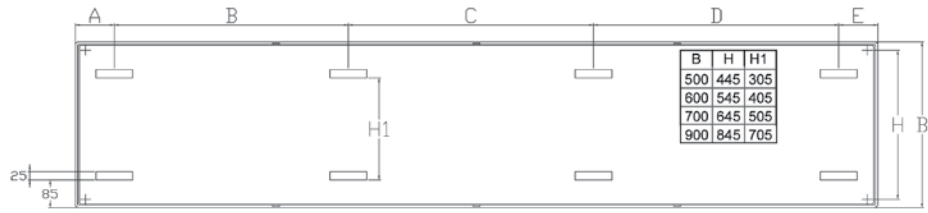

Placering af ophængslisterne