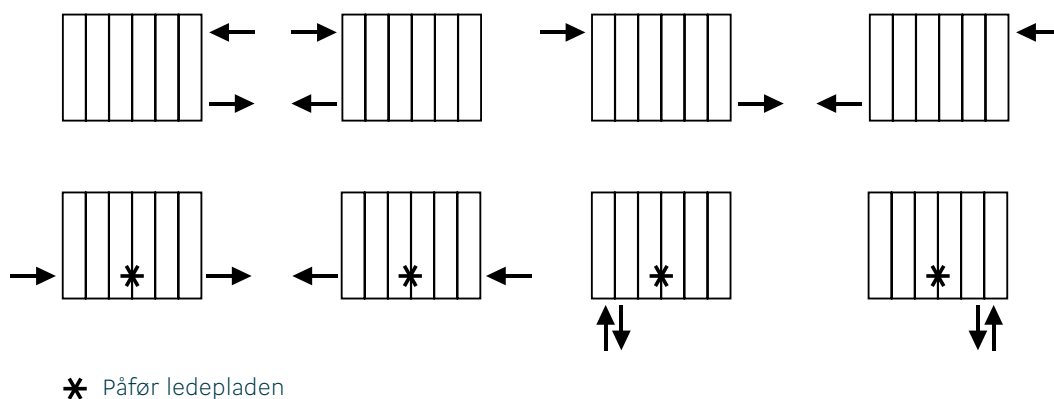

Lav afstand til væg til midten af tilslutningen 62 eller 68 mm (2 positioner)

Model	A (mm)	B (mm)	C (mm)	D (mm)
AluStyle 1800	80	1833	95	1800
AluStyle 2000	80	2033	95	2000

Tilslutninger

AluStyle Plus

Thermrad AluStyle Plus er en særlig luksuriøs radiator med i alt 6 tilslutninger. I modsætning til den grundlæggende Thermrad AluStyle leveres Plus-modellen klar til montering på midter-bundtilslutningerne.