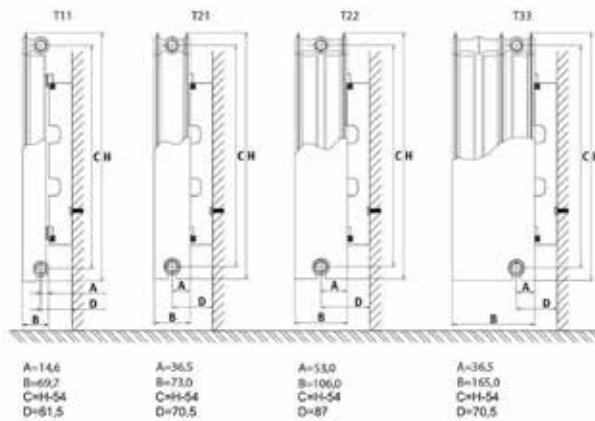

Visning fra siden