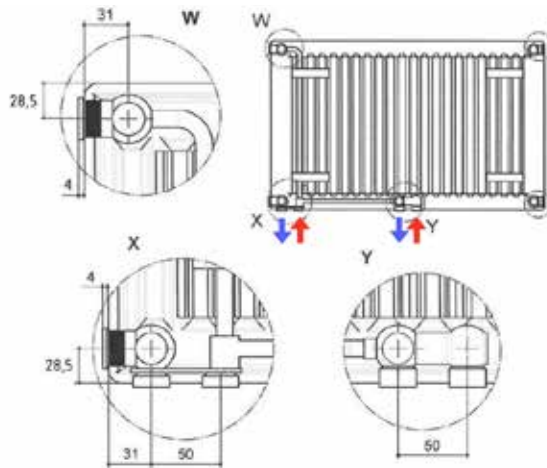

Rørtilslutninger (set bagfra)

Varmeemission

Type		20			21		
Højde	Længde	Bestillingsnr.	Watt		Bestillingsnr.	Watt	
			EN442 55/45/20 °C	EN442 75/65/20 °C		EN442 55/45/20 °C	EN442 75/65/20 °C
500	800	9189247	708	335	9189248	945	447
	500	9189249	513	389	9189250	661	519
	600	9189251	615	276	9189252	793	368
600	800	9189253	820	387	9189254	1058	514
	500	9189255	582	556	9189256	775	726
	700	9189257	814	814	9189258	1082	1082
700	500	9189259	719	719	9189260	940	940
	600	9189261	940	940	9189262	1128	1128
	800	9189263	1151	1151	9189264	1504	1504